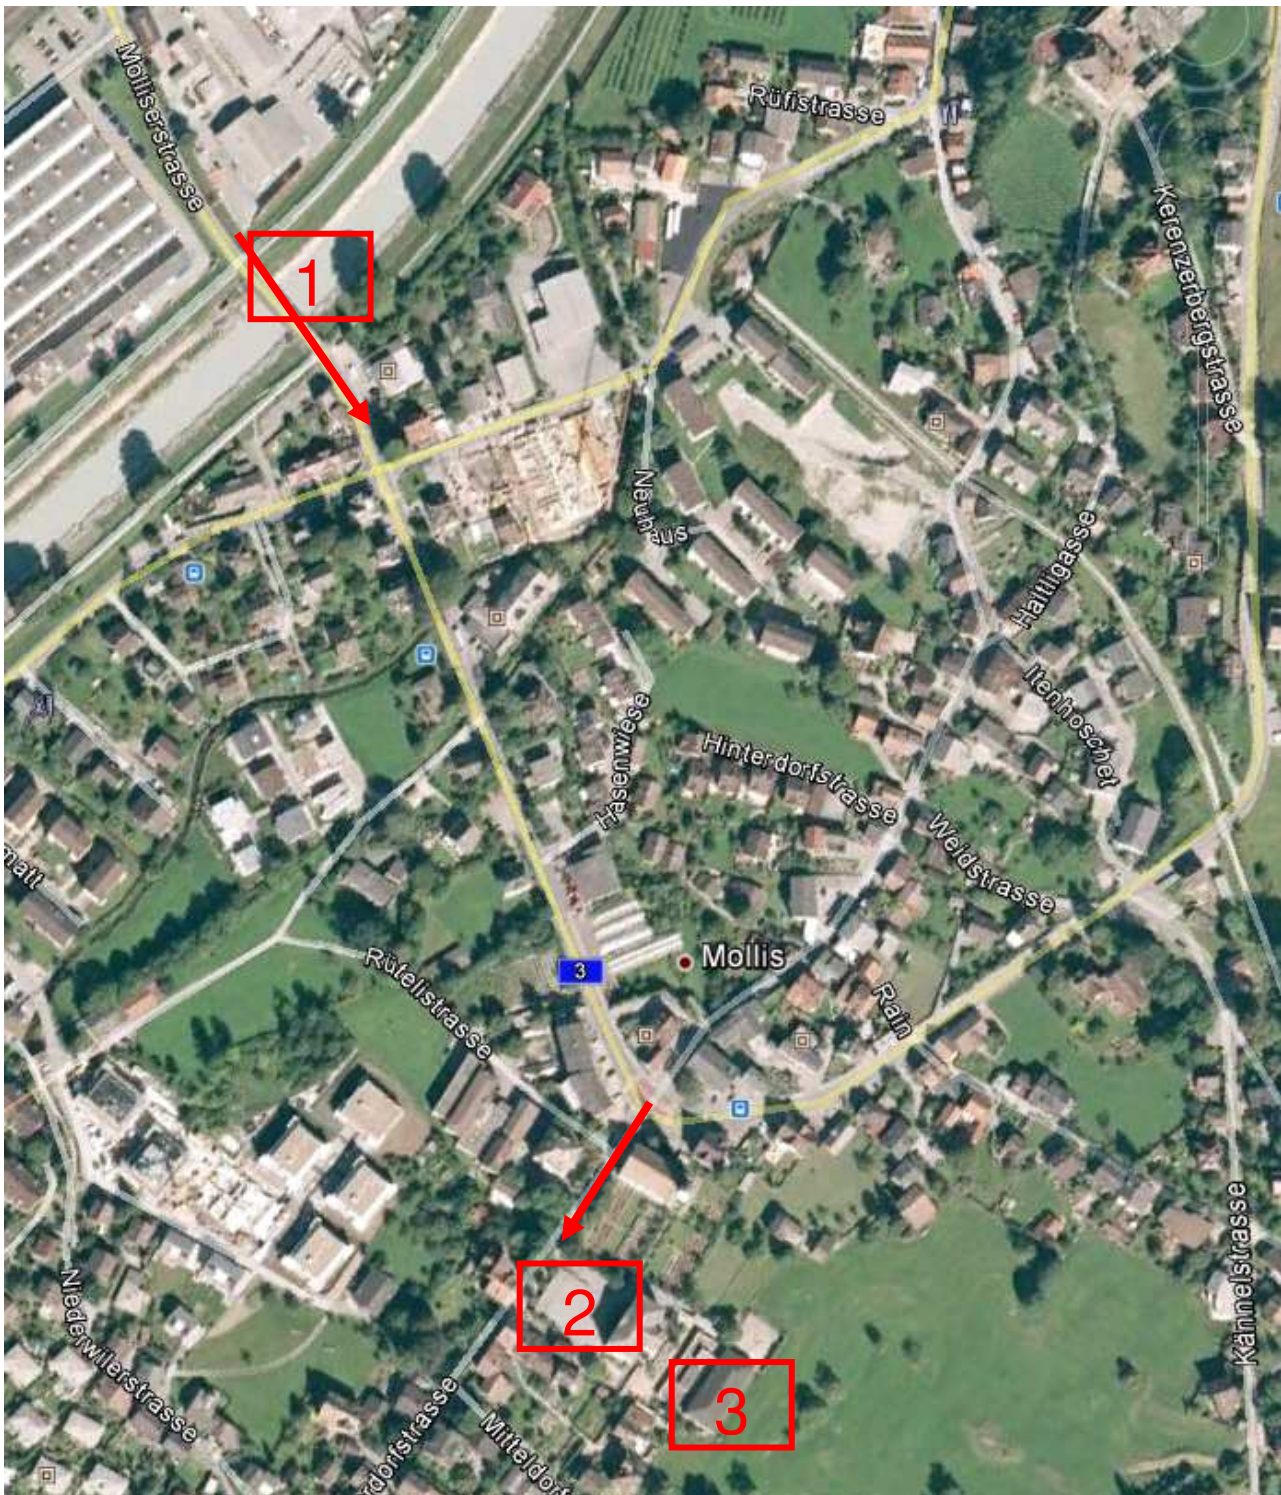

GLTV Jugendturnfest EGT 2018, Mollis Anfahrt

- 1 Anfahrt von Näfels
- 2 Parkplatz
- 3 Wettkampfhalle: MZH Mollis