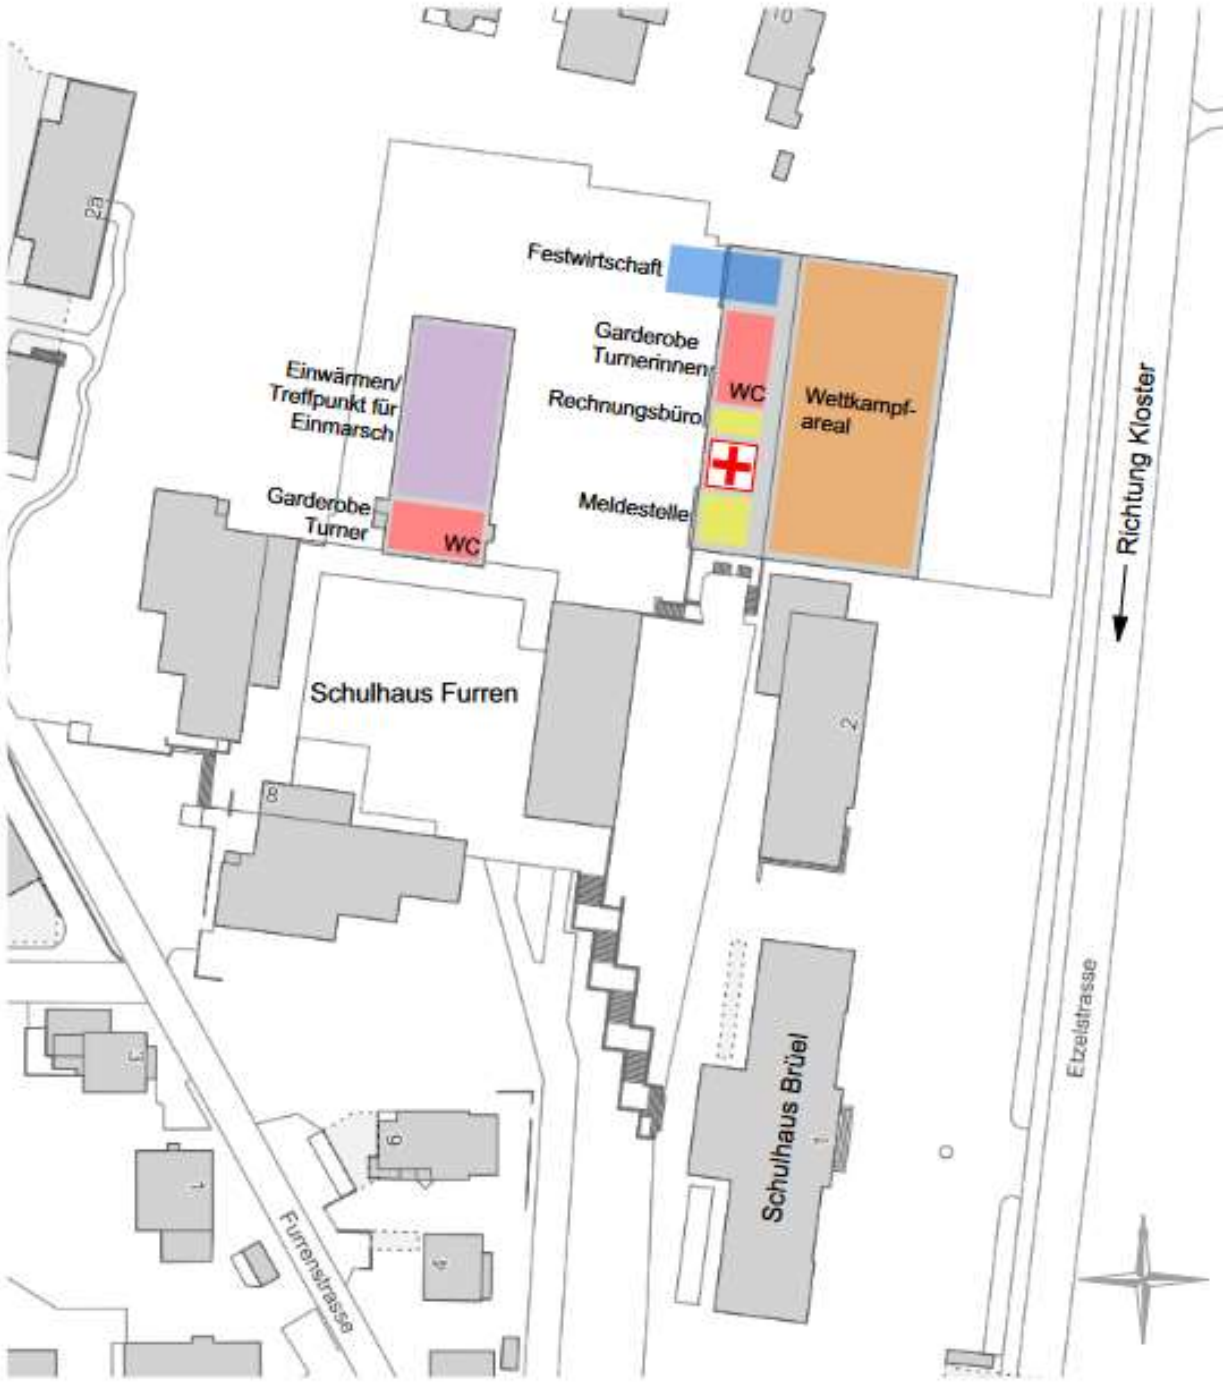

KSTV Jugendturntag Situationsplan

Geräteturnen, Samstag 20. August 2022