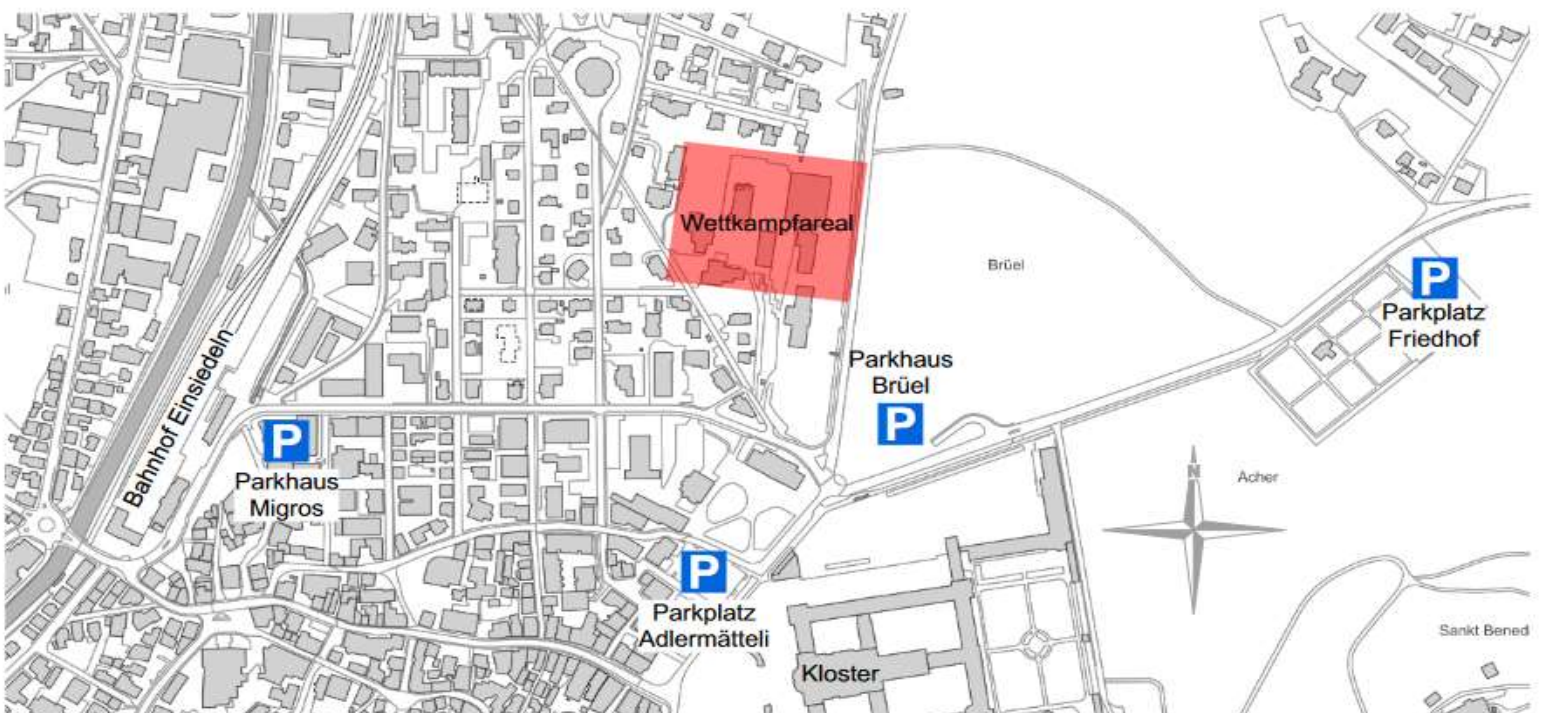

INFORMATION FÜR ZUSCHAUER

Covid 19 Situation

Die aktuell geltenden Regeln lassen eine Durchführung ohne Schutzmassnahmen zu. Wir bitten die Besucher jedoch, die grundsätzlichen Hygienemassnahmen einzuhalten.

Wettkampfareal

Bitte akzeptieren Sie die Absperrungen und bewegen Sie sich in dem für die Zuschauer vorgesehenen Raum. Die Wettkampforte sind auf dem Situationsplan im Infoheft ersichtlich.

Sanität

Am Samstag befindet sich in der Sporthalle Brüel ein Sanitätsposten. Am Sonntag wird dieser bei Eingang zur Turnhalle Brüel plziert sein.

Anreise

Idealerweise mit dem ÖV, die motorisierten Besucher bitten wir die beschilderten öffentlichen Parkplätze und Parkhäuser zu benutzen.

Für das Parkhaus Brüel kann bei der Kasse der Festwirtschaft ein Ausfahrtticket à Fr. 7.- bezogen werden.

(Die Parksituation ist auf dem Plan unten ersichtlich)

Am Samstag wird auf dem Areal vom Brüelschulhaus noch der Sihlseelauf durchgeführt. Bitte rechnen Sie genügend Zeit zum Parkieren ein.