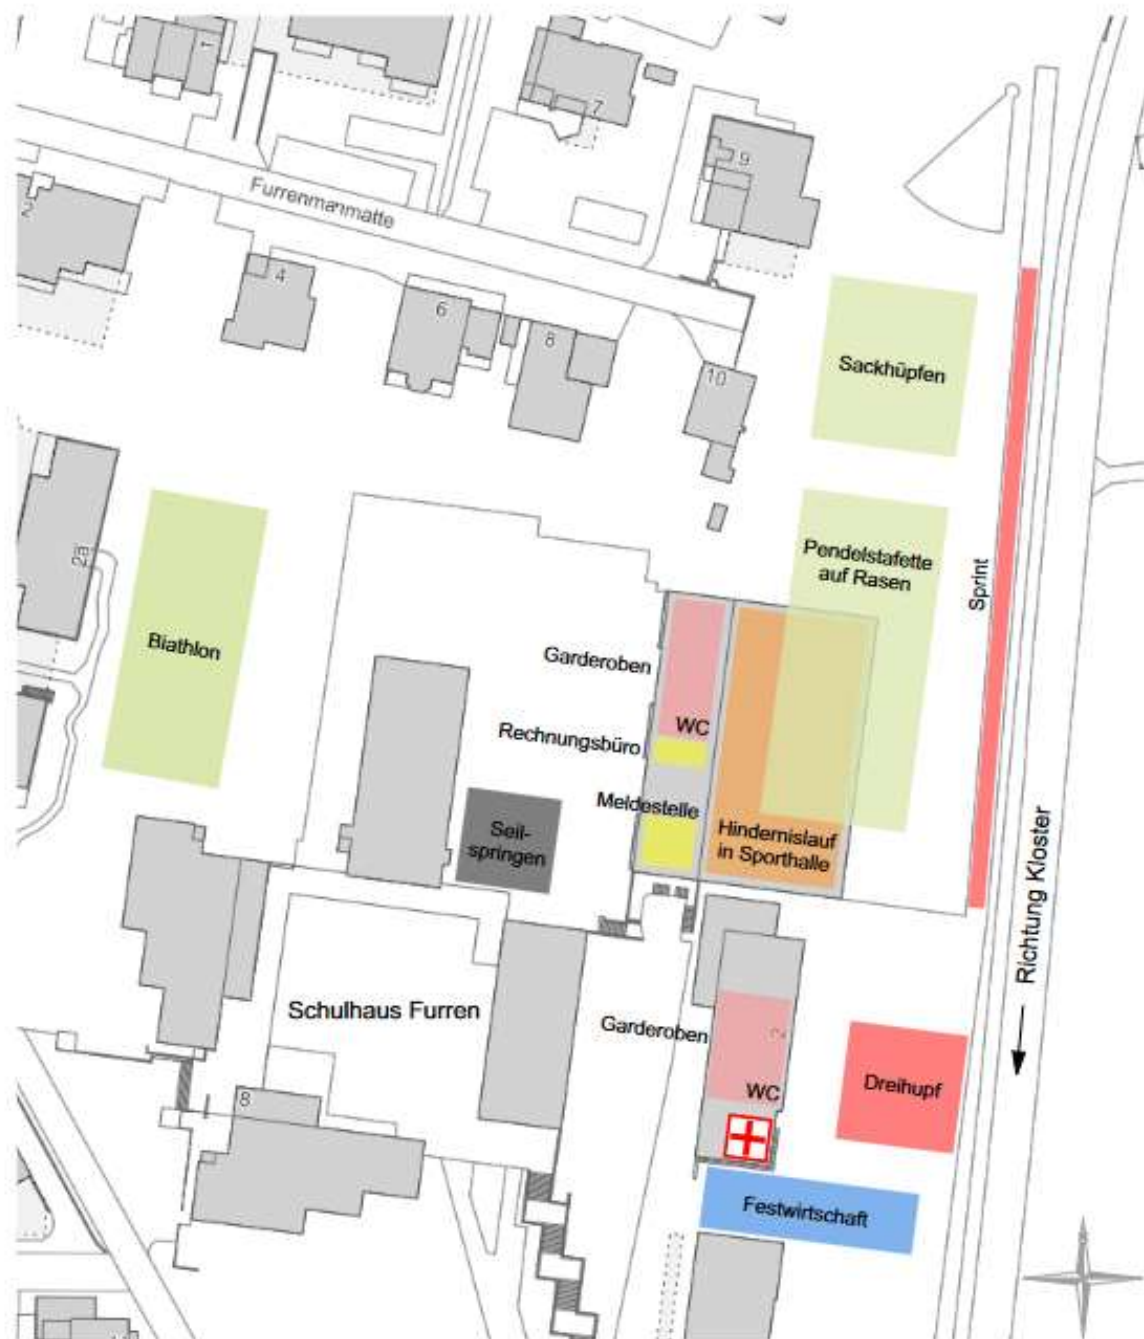

KSTV Jugendturntag Situationsplan

Allgemein Wettkampf / Stafetten, Sonntag 21. August 2022